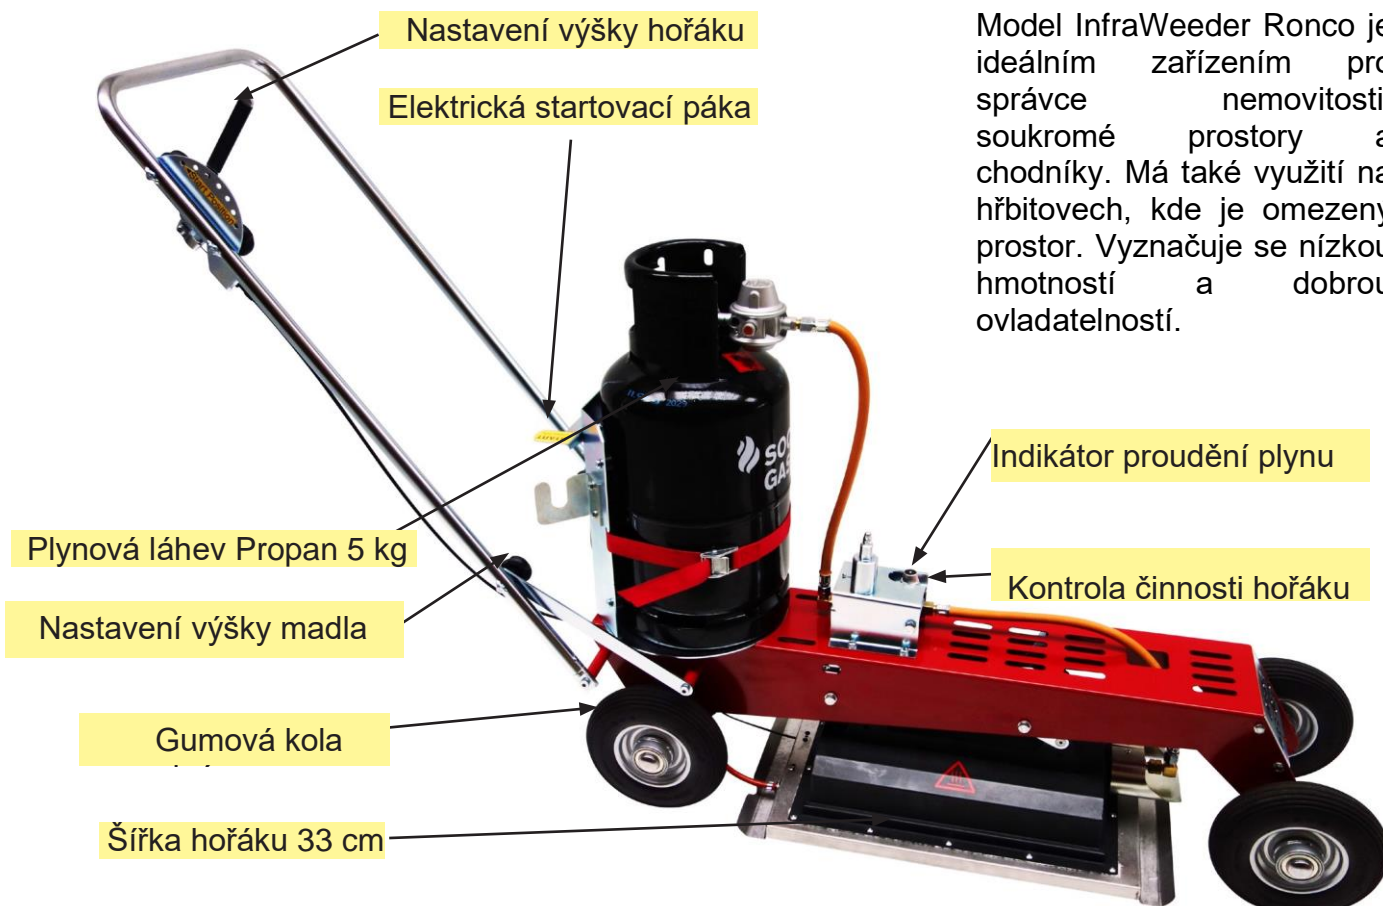

	Junior Propan P5 včetně zapalovače bez plynové lahve bez vozíku na lahve
	Vozík na plynové lahve příslušenství
	Opěrné vodící kolo příslušenství

Model Eco Propan P5 je ideální pro profesionální použití. Tento model obsahuje turbo ventilátor a elektronický zapalovač. Zvýšený přívod vzduchu má za následek ještě vyšší výkon spalování. Díky intenzivnímu infračervenému záření lze pracovní dobu výrazně zkrátit.

Eco Propan P5

Technické údaje

Hmotnost zařízení bez hadice: 5.0 kg
 Hmotnost zařízení s hadicí: 6.3 kg
 Hmotnost vozíku na lahve: 10.5 kg
 Délka hadice: 5 m
 Spotřeba plynu: 0.5 kg/h
 Prac. doba plynové lahve 10,5kg: 21 h
 Plocha hořáku: 20 x 30 cm
 Teplota hořáku: 950 °C
 Doba kontaktu: přibližně 2 sekundy
 Zapálení hořáku: elektrické
 Osvědčení o přezkoušení: DVGW
 Výrobce: Švýcarsko
 Záruka: 2 roky

	Eco Propan P5 bez plynové lahve bez vozíku na lahve
	Vozík na plynové lahve příslušenství
	Opěrné vodící kolo příslušenství

23.5 kg

Model InfraWeeder Ronco je ideálním zařízením pro správce nemovitosti, soukromé prostory a chodníky. Má také využití na hřbitovech, kde je omezený prostor. Vyznačuje se nízkou hmotností a dobrou ovladatelností.