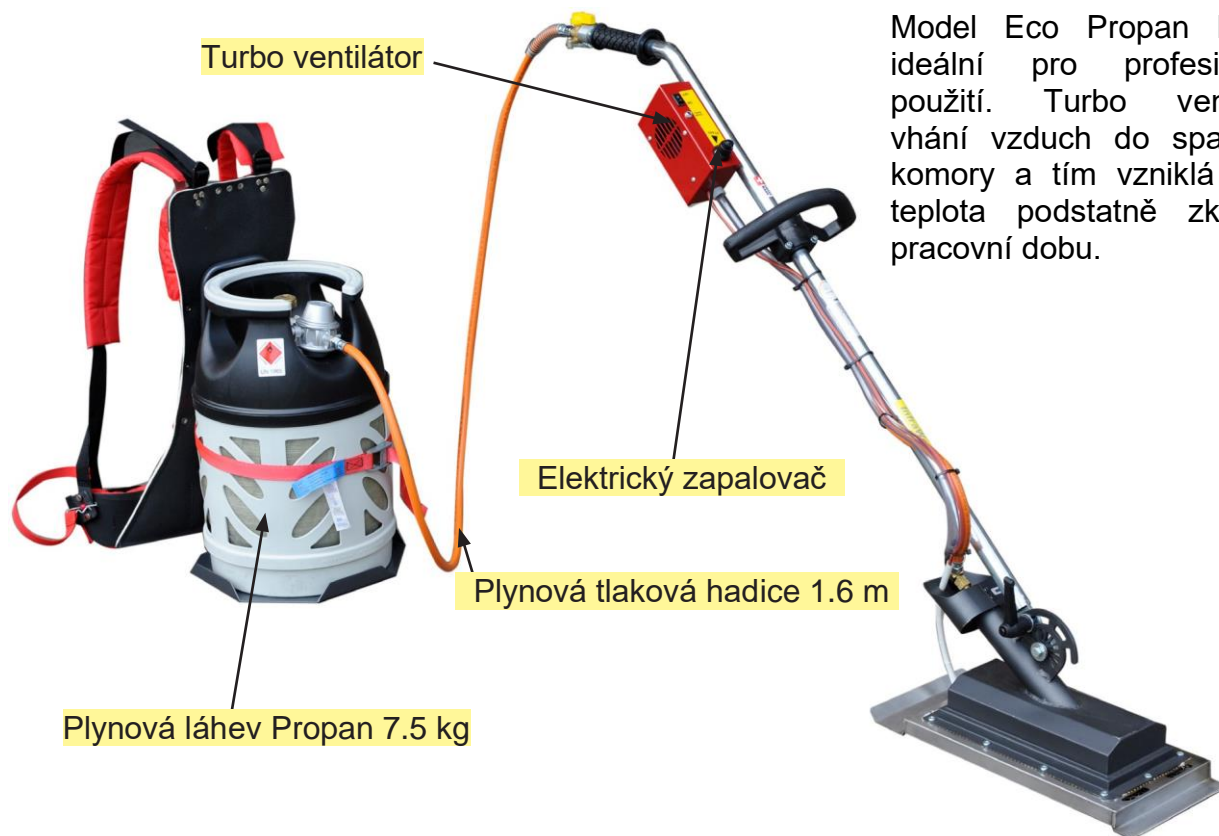

Model Eco Propan P2 je ideální pro profesionální použití. Turbo ventilátor vhání vzduch do spalovací komory a tím vzniklá vyšší teplota podstatně zkracuje pracovní dobu.

Eco Propan P2

Technické údaje

Hmotnost zařízení bez hadice: 5.0 kg
Hmotnost zařízení s hadicí: 5.7 kg
Hmotnost komfortního batohu: 2.4 kg
Délka hadice: 1.6 m
Spotřeba plynu: 0.5 kg/h
Prac. doba plynové lahve 7,5kg: 15 h
Plocha hořáku: 20 x 30 cm
Teplota hořáku: 950 °C
Doba kontaktu: přibližně 2 sekundy
Zapálení hořáku: elektrické
Osvědčení o přezkoušení: DVGW
Výrobce: Švýcarsko
Záruka: 2 roky

	Eco Propan P2 bez plynové lahve bez komfortního batohu
	Komfortní batoh příslušenství
	Opěrné vodící kolo příslušenství