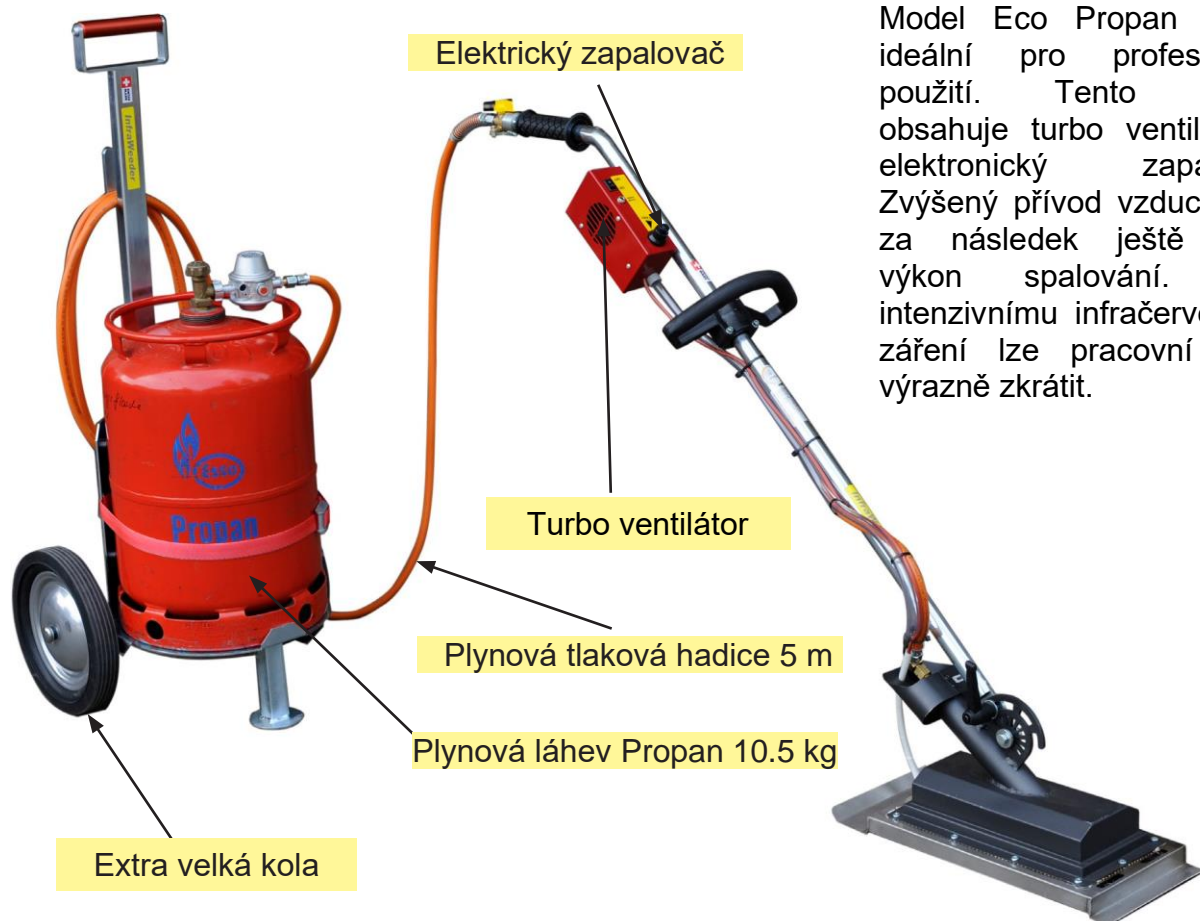

Model Eco Propan P5 je ideální pro profesionální použití. Tento model obsahuje turbo ventilátor a elektronický zapalovač. Zvýšený přívod vzduchu má za následek ještě vyšší výkon spalování. Díky intenzivnímu infračervenému záření lze pracovní dobu výrazně zkrátit.

Eco Propan P5

Technické údaje

Hmotnost zařízení bez hadice: 5.0 kg
Hmotnost zařízení s hadicí: 6.3 kg
Hmotnost vozíku na lahve: 10.5 kg
Délka hadice: 5 m
Spotřeba plynu: 0.5 kg/h
Prac. doba plynové lahve 10,5kg: 21 h
Plocha hořáku: 20 x 30 cm
Teplota hořáku: 950 °C
Doba kontaktu: přibližně 2 sekundy
Zapálení hořáku: elektrické
Osvědčení o přezkoušení: DVGW
Výrobce: Švýcarsko
Záruka: 2 roky

	Eco Propan P5 bez plynové lahve bez vozíku na lahve
	Vozík na plynové lahve příslušenství
	Opěrné vodící kolo příslušenství