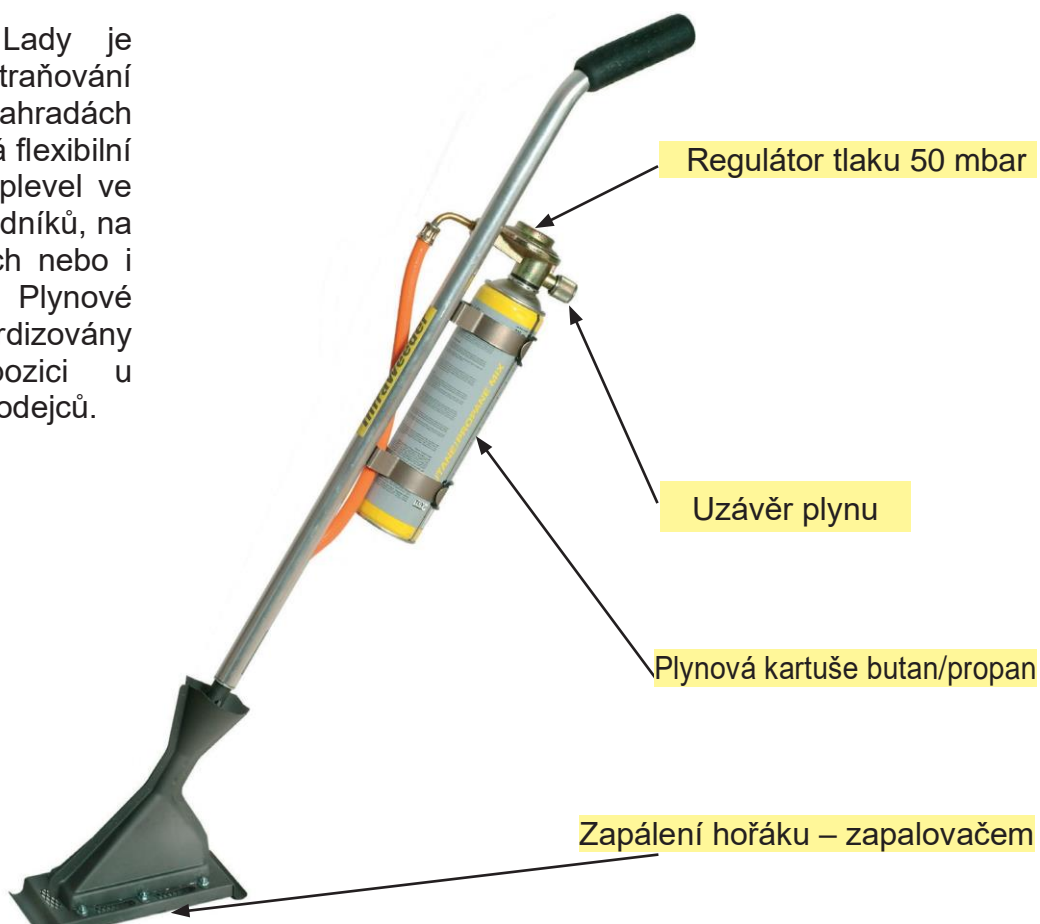

Likvidátor plevelu bez použití herbicidů

- s infračerveným zářením
- bez otevřeného plamene
- bezhlučný
- s nízkou spotřebou plynu

CHF

infraweeder.cz

950 °C

Intenzivní infračervené záření cíleně zasáhne nežádoucí vegetaci včetně poletujících semen ve vzduchu, naruší jejich buněčnou membránu a okamžitě tak vyvolá proces uvadání.

Praktický model Lady je ideální k odstraňování plevelů v zahradách rodinných domů. Má flexibilní použití, odstraňuje plevel ve spárách dlaždic chodníků, na příjezdových cestách nebo i na záhonech. Plynové kartuše jsou standardizovány a jsou k dispozici u specializovaných prodejců.

Lady

Technické údaje

Hmotnost včetně plynové lahve: 1,7 kg
Obsah plynu: 330 g
Spotřeba plynu: 125 g / h
Pracovní doba plynové lahve: 2,5 h
Plocha hořáku: 8,5 x 17 cm
Teplota hořáku: 950 ° C
Doba kontaktu: cca. 3 sekundy
Zapálení hořáku: ručně
zapalovačem
Osvědčení o přezkoušení: DVGW
Výrobce: Švýcarsko
Záruka: 2 roky

InfraWeeder Lady
včetně 1 plynové kartuše
včetně 1 zapalovače

Plynová kartuše 330 g
70% butan + 30% propan
EN417 UN2037

Model Junior Propan P2 je vhodný jak pro spotřebitele, tak i pro profesionály. Model je vhodný pro likvidaci plevelů na středně velkých plochách. K přenosu plynové lahve se k modelu Junior Propan P2 používá speciální komfortní batoh.