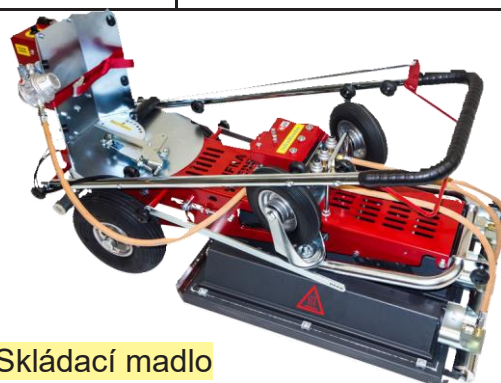

Master 510

Technické údaje

Provozní rozměry: 53 x 198 cm
Rozměr se složeným madlem: 53 x 110 cm
Hmotnost zařízení bez lahve: 56 kg
Typ plynu: propan
Plynová náplň: 10.5 kg
Spotřeba plynu: 1.54 kg/h
Pracovní doba plynové lahve: 6.5 h
Plocha hořáků: 60 x 51 cm
Plošný výkon až: 1000 m² /h
Teplota hořáků: 850 °C
Zapálení hořáku: elektrické
Osvědčení o přezkoušení: DVGW
Výrobce: Švýcarsko
Záruka: 2 roky

Skládací madlo