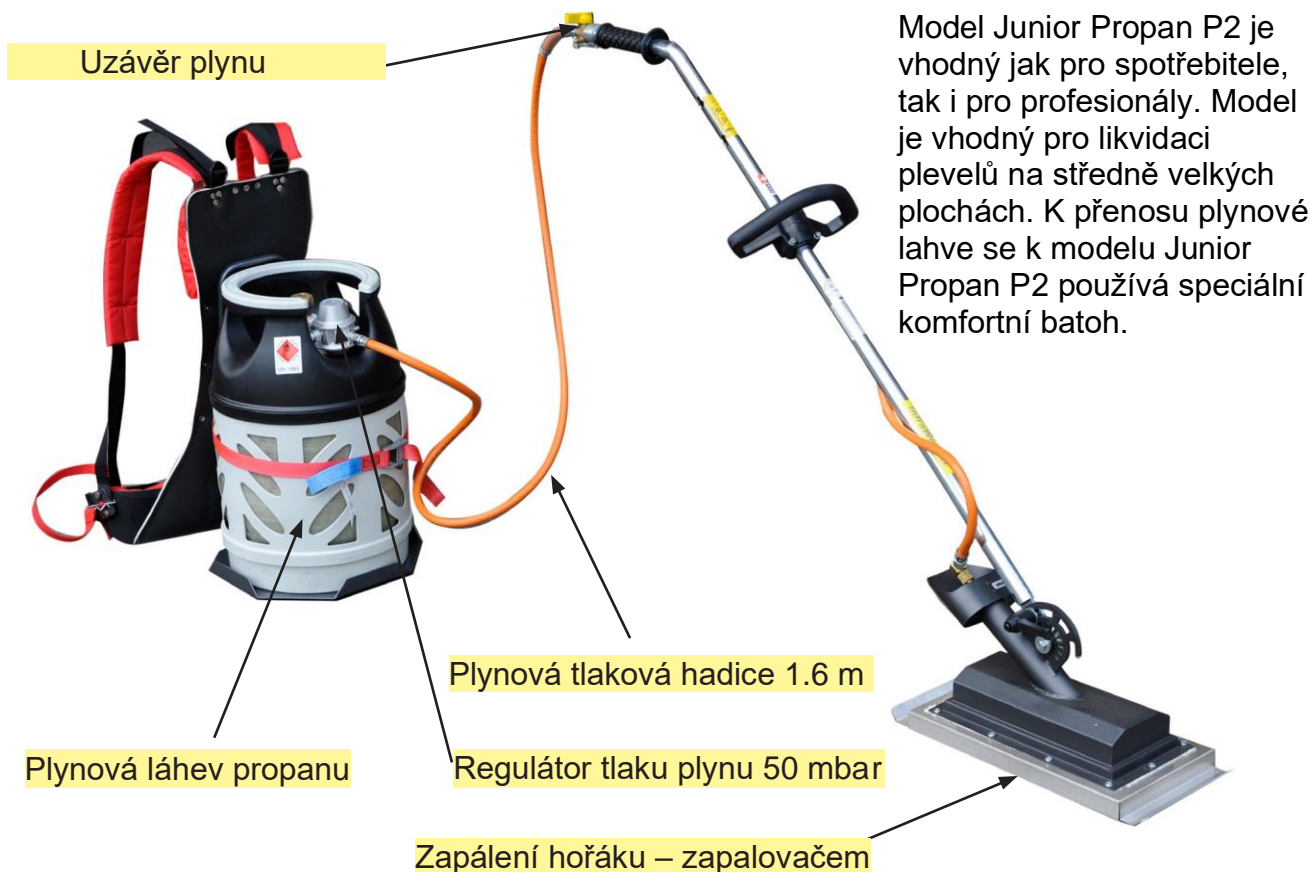

Lady

Technické údaje

Hmotnost včetně plynové lahve: 1,7 kg
Obsah plynu: 330 g
Spotřeba plynu: 125 g / h
Pracovní doba plynové lahve: 2,5 h
Plocha hořáku: 8,5 x 17 cm
Teplota hořáku: 950 ° C
Doba kontaktu: cca. 3 sekundy
Zapálení hořáku: ručně
zapalovačem
Osvědčení o přezkoušení: DVGW
Výrobce: Švýcarsko
Záruka: 2 roky

InfraWeeder Lady
včetně 1 plynové kartuše
včetně 1 zapalovače

Plynová kartuše 330 g
70% butan + 30% propan
EN417 UN2037

Model Junior Propan P2 je vhodný jak pro spotřebitele, tak i pro profesionály. Model je vhodný pro likvidaci plevelů na středně velkých plochách. K přenosu plynové lahve se k modelu Junior Propan P2 používá speciální komfortní batoh.