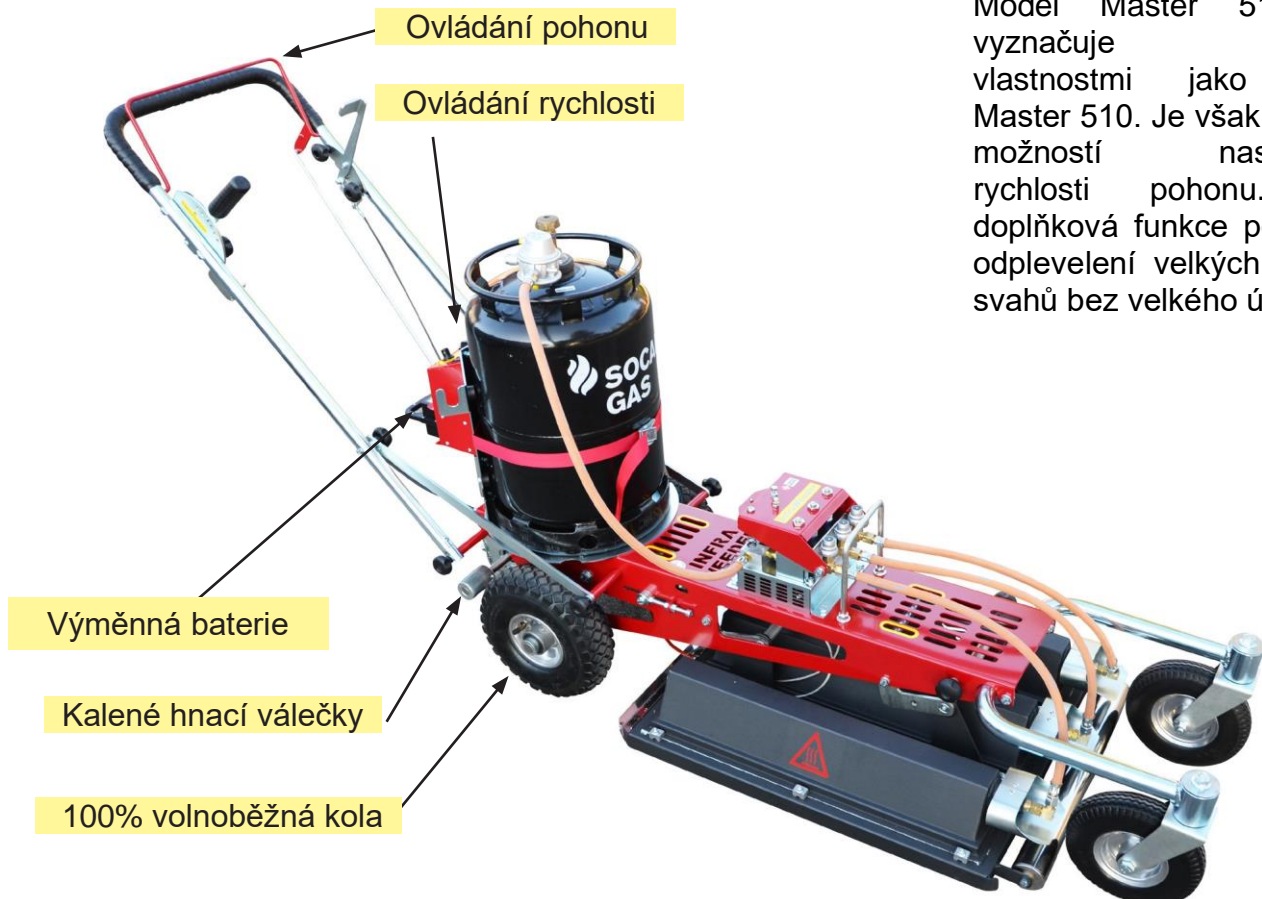

Master 510

Technické údaje

Provozní rozměry: 53 x 198 cm
Rozměr se složeným madlem: 53 x 110 cm
Hmotnost zařízení bez lahve: 56 kg
Typ plynu: propan
Plynová náplň: 10.5 kg
Spotřeba plynu: 1.54 kg/h
Pracovní doba plynové lahve: 6.5 h
Plocha hořáků: 60 x 51 cm
Plošný výkon až: 1000 m² /h
Teplota hořáků: 850 °C
Zapálení hořáku: elektrické
Osvědčení o přezkoušení: DVGW
Výrobce: Švýcarsko
Záruka: 2 roky

Master 510
bez pohonu
bez plynové lahve

Skládací madlo

Model Master 510R se vyznačuje stejnými vlastnostmi jako model Master 510. Je však vybaven možností nastavitelné rychlosti pohonu. Tato doplňková funkce pomáhá k odplevelení velkých ploch a svahů bez velkého úsilí.