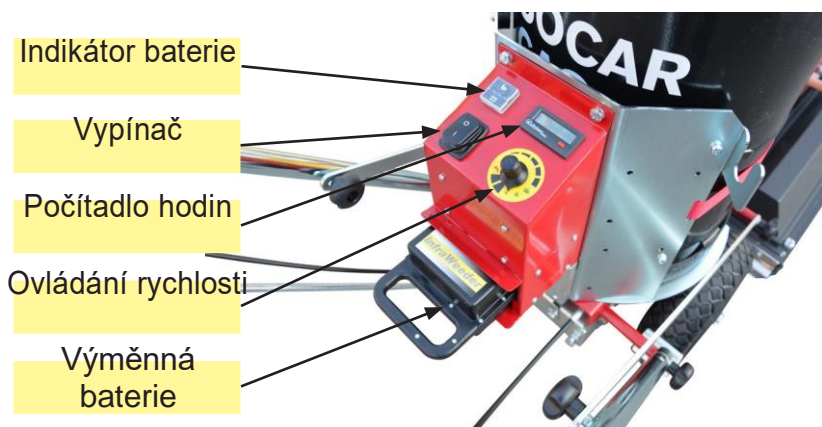

Model Master 510R se vyznačuje stejnými vlastnostmi jako model Master 510. Je však vybaven možností nastavitelné rychlosti pohonu. Tato doplňková funkce pomáhá k odplevelení velkých ploch a svahů bez velkého úsilí.

Master 510R

Technické údaje

Hmotnost zařízení s pohonem: 65 kg
Rychlost pohonu: nastavitelná
Baterie: 24 voltů, Lithium-Ion
Výdrž baterie: 4 h
Doba nabíjení baterie: 3 h
Osvědčení o přezkoušení: DVGW
Výrobce: Švýcarsko
Záruka: 2 roky

Master 510R.
včetně pohonu
bez plynové lahve